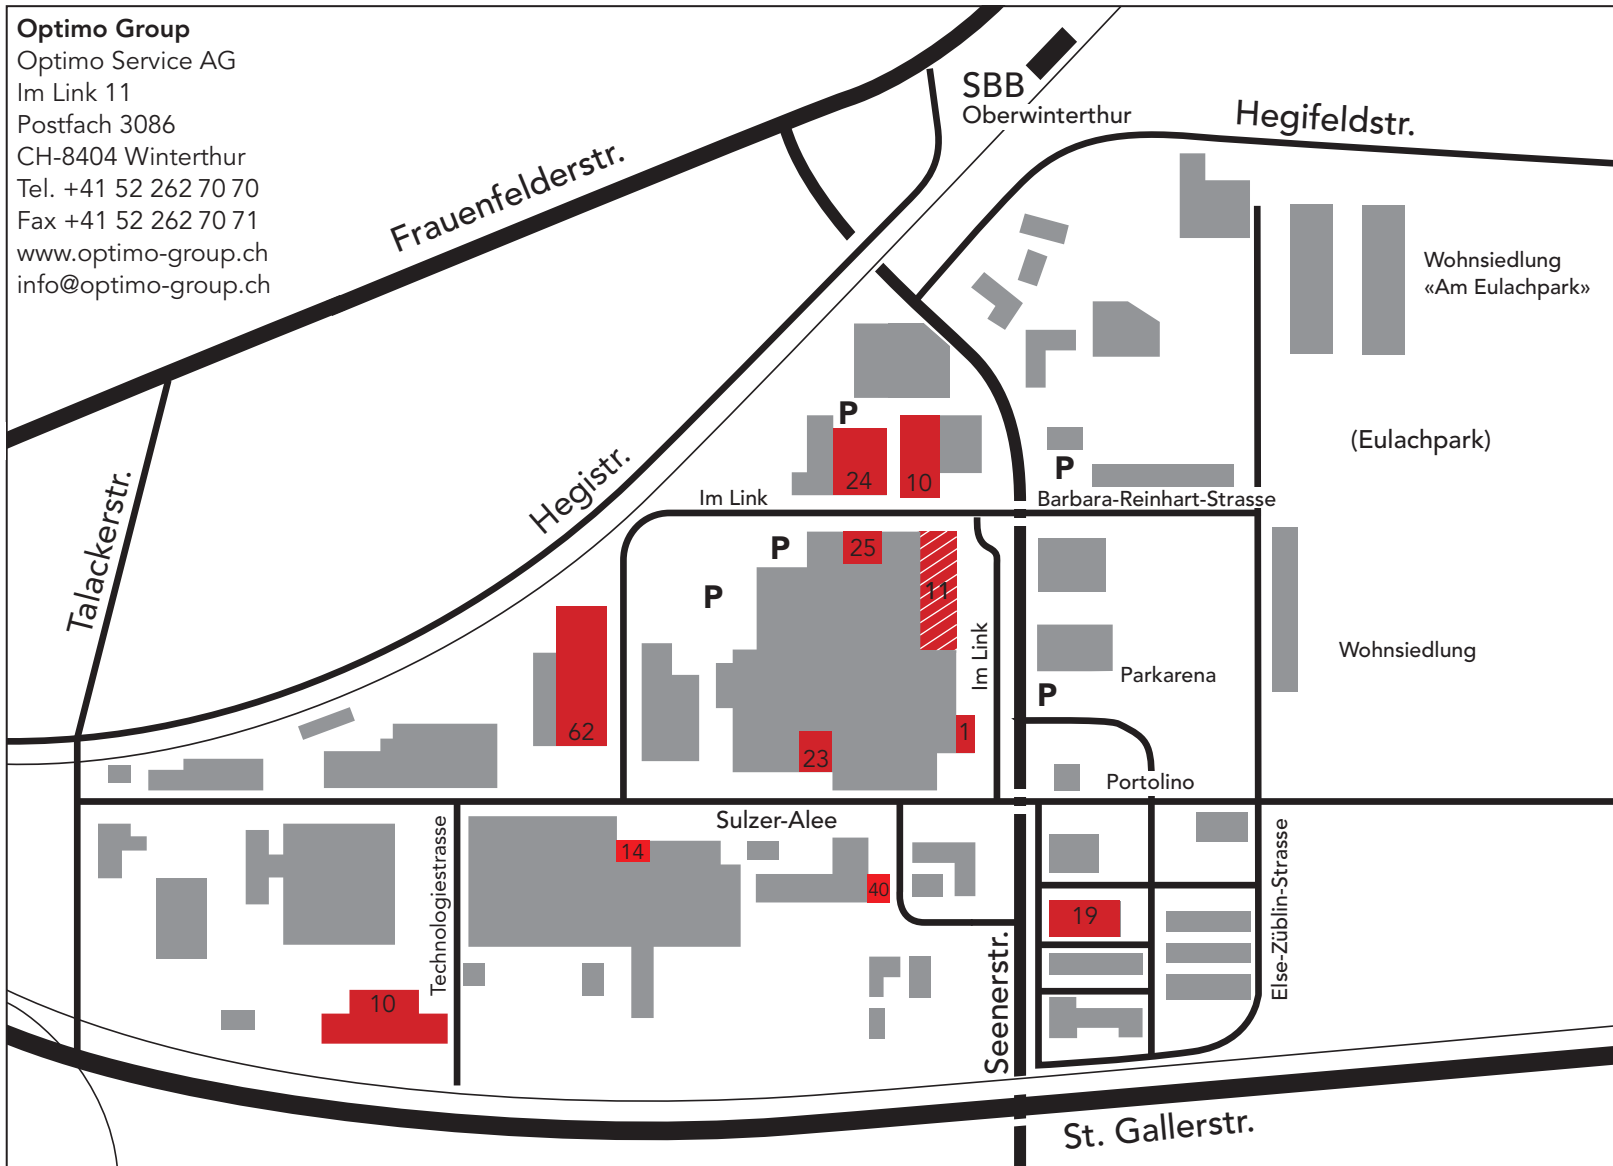

SITUATIONSPLAN

Optimo Group
 Optimo Service AG
 Im Link 11
 Postfach 3086
 CH-8404 Winterthur
 Tel. +41 52 262 70 70
 Fax +41 52 262 70 71
 www.optimo-group.ch
 info@optimo-group.ch

Unsere Standorte

Im Link 11

Empfang
 Geschäftsleitung
 Finanzen, HR, Marketing
 Transportabwicklung
 Jobcorner
 Datimo

Weitere Bereiche

Im Link

Printimo	1
Arbeitsschutz	1
Lagerlogistik	10
Versandlogistik	24
Packerei, Kleinteile	25
Kistenmacherei	62
Packerei Halle 1	62

Sulzer-Alee

Packerei, Grossteile	14
Instandhaltung	23
Schärfttechnik	40

Technologiestrasse

Stangenlager	10
--------------	----

Eise-Züblin-Strasse

Packerei, Lagerhalle	19
----------------------	----